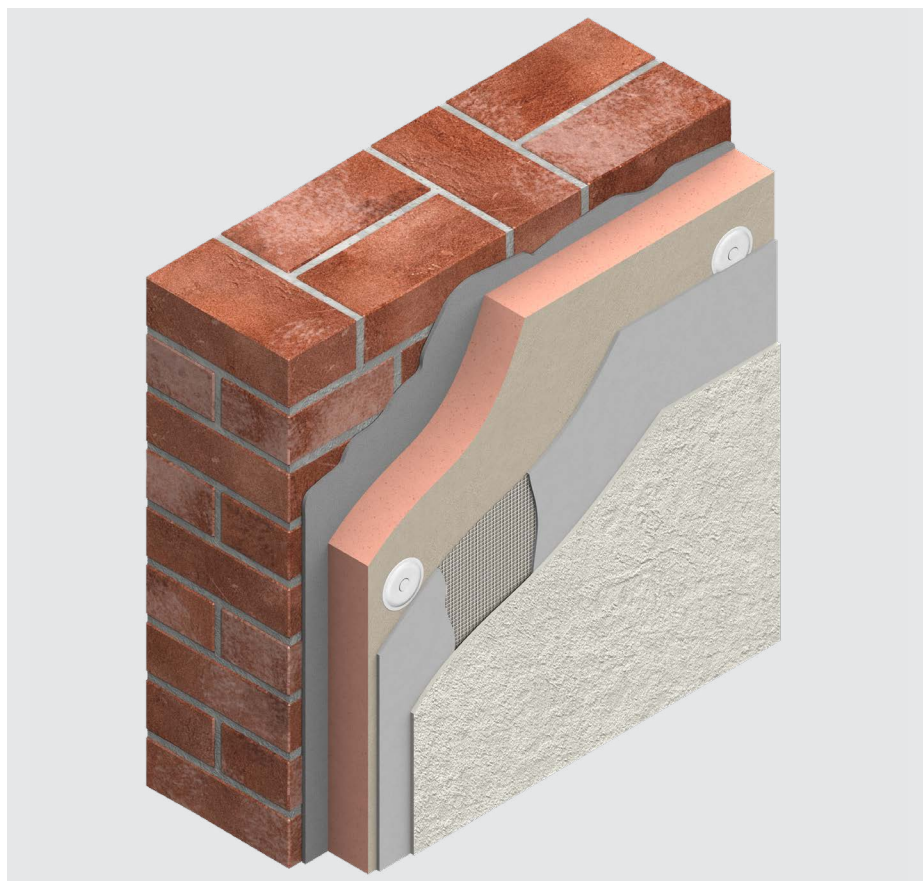

Isolation

Kooltherm[®] K5 Panneau ETICS

Panneau d'isolation haute performance en tant que composant d'un kit ETICS

- Une solution d'isolation de mur extérieur mince pour un gain d'espace
- Plus de lumière naturelle à l'intérieur
- Simple d'utilisation et de manutention

CE

Kingspan[®]

Information de produit

Description

Avec les panneaux d'isolation haute performance Kooltherm® K5, nous proposons une technologie d'isolation en tant que composant d'un kit ETICS, qui garantit un gain d'espace et une efficacité énergétique optimale. Presque tous les fabricants de kits ETICS l'utilisent dans l'un de leurs kits ETICS certifié. Qu'il s'agisse d'une construction neuve ou d'une rénovation. Contactez-nous ou vos partenaires ETICS pour découvrir leur solution avec le panneau isolant Kooltherm K5 comme composant.